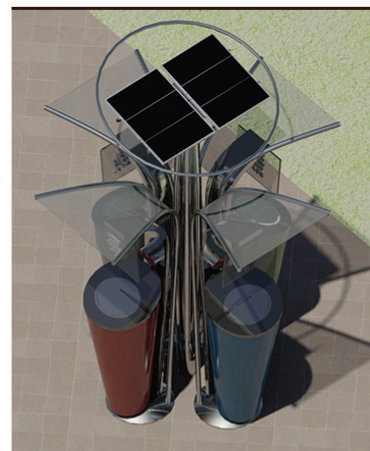

Jeneo INSULA

Ideato per diversificare, in modo autonomo ogni singolo contenitore dedicato alla raccolta differenziata di singolo materiale da rifiuto, è concepito per installazioni sia esterne che interne, corti, patii, accessi a palazzi, atri, androni, nonché in ambito urbano, sia in modo separato, sia in linea, che ad isola. Proposto sia con sistema manuale che integralmente automatizzato. Di forma cilindro-conica, accostato a struttura di protezione a sviluppo verticale ricurva, sia proposto in modo diversificato, che in linea nonché ad isola, risulta configurarsi quale elemento discreto, ma con una forte capacità di arredo, col suo design moderno ed avvincente. Ideato per adattarsi a contesti diversi, nonché capace di assolvere anche ad una funzione di stazione informativa, sia in ambito della raccolta che per altri informazioni riferite al contesto.

Dimensioni e Capacità:

H __, __ *L* __, __ - *Lt.* __, __ x 4.