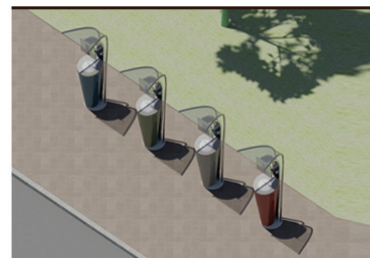

Jeneo INSULA

Ideato per diversificare, in modo autonomo ogni singolo contenitore dedicato alla raccolta differenziata di singolo materiale da rifiuto, è concepito per installazioni sia esterne che interne, corti, patii, accessi a palazzi, atri, androni, nonché in ambito urbano, sia in modo separato, sia in linea, che ad isola. Proposto sia con sistema manuale che integralmente automatizzato. Di forma cilindro-conica, accostato a struttura di protezione a sviluppo verticale ricurva, sia proposto in modo diversificato, che in linea nonché ad isola, risulta configurarsi quale elemento discreto, ma con una forte capacità di arredo, col suo design moderno ed avvincente. Ideato per adattarsi a contesti diversi, nonché capace di assolvere anche ad una funzione di stazione informativa, sia in ambito della raccolta che per altri informazioni riferite al contesto.

Dimensioni e Capacità:

H __, __ *L* __, __ - *Lt.* __, __ x 4.