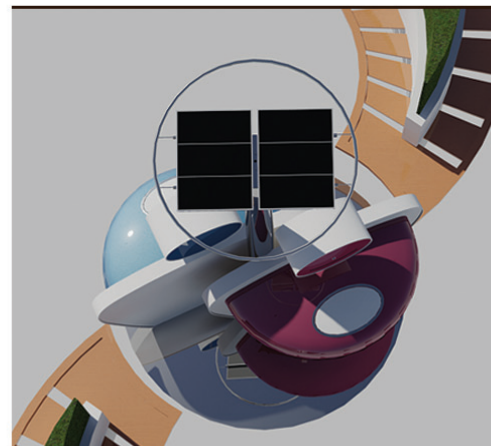

Jeneo PARK

Vera e propria soluzione di design dalla forte connotazione di inserimento paesaggistico, ideato per installazioni in Parchi storici e pubblici, Giardini pubblici e privati, spazi aperti di scuole, musei, per ambiti turistici ricettivi, nonché per fiere. Dall'elevata connotazione progettuale con cui, dall'idea di contenitore ci si evolve verso un'idea di area a sosta, nella sua versione totalmente automatizzata, capace di poter assolvere a vera e propria stazione informativa (diffusione di messaggi, orari, percorsi, descrizioni, diffusione di sonoro per sottofondi musicali). Capace di costruire nella sua percezione l'idea del movimento (a girandola), dipartente dal fulcro centrale fino a prolungarsi verso lo spazio circostante, con l'inserimento di organismi lignei per la seduta e la sosta in uno alla forte presenza di elementi di arredo dedicati al verde, fa sì che l'isola si rappresenti quale soluzione innovativa, atta a superare il settore principale di riferimento, assolvendo ad una vera e propria funzione di arredo e design. Il suo sviluppo ad anemoscopio, ne contraddistingue infatti, il vigoroso design moderno. Una visione "futurista" di proporre elementi destinati alla raccolta differenziata, capaci di inserirsi nel paesaggio e nel contesto ambientale, rispettando gli intrinseci valori ecologici.

Dimensioni e Capacità:

H __, __ ***L*** __, __ - ***Lt.*** __, __ x 4.