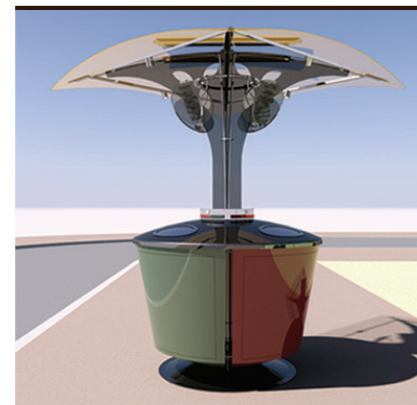

### **TENEO Primo - TENEO Insula - TENEO Park.**

La linea Teneo, è contraddistinta, da tre tipologie di contenitori, rispondenti a diversificate esigenze di contestualizzazione. La particolarità degli stessi e l'organizzazione esecutiva, garantisce la possibilità di poter assolvere a puntuali richieste provenienti da particolari esigenze della committenza. La "personalizzazione" del prodotto rimane il vero e proprio layout aziendale.

*Jeneo* PRIMO

Studiato per contesti urbani, piazze, spiazzi, slarghi, ma non solo, installabile ove l'esigenza di accomunare in un' unica isola attrezzata contenitori per la differenziata, si propone quale isola attrezzata dalle elevate capacità contenitive, sia con sistema manuale che integralmente automatizzato. La sua forma ad albero circondata dai quattro contenitori configuranti un vaso circolare, dal design innovativo, connota lo spazio circostante, divenendo fulcro di attenzione per la raccolta differenziata.

# Jeneo INSULA

Ideato per diversificare, in modo autonomo ogni singolo contenitore dedicato alla raccolta differenziata di singolo materiale da rifiuto, è concepito per installazioni sia esterne che interne, corti, patii, accessi a palazzi, atri, androni, nonché in ambito urbano, sia in modo separato, sia in linea, che ad isola. Proposto sia con sistema manuale che integralmente automatizzato. Di forma cilindro-conica, accostato a struttura di protezione a sviluppo verticale ricurva, sia proposto in modo diversificato, che in linea nonché ad isola, risulta configurarsi quale elemento discreto, ma con una forte capacità di arredo, col suo design moderno ed avvincente. Ideato per adattarsi a contesti diversi, nonché capace di assolvere anche ad una funzione di stazione informativa, sia in ambito della raccolta che per altri informazioni riferite al contesto.