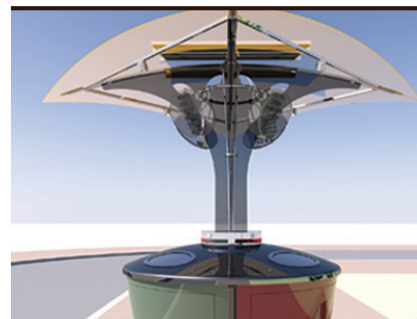

### **TENEO Primo - TENEO Insula - TENEO Park.**

La linea Teneo, è contraddistinta, da tre tipologie di contenitori, rispondenti a diversificate esigenze di contestualizzazione. La particolarità degli stessi e l'organizzazione esecutiva, garantisce la possibilità di poter assolvere a puntuali richieste provenienti da particolari esigenze della committenza. La "personalizzazione" del prodotto rimane il vero e proprio layout aziendale.

*Jeneo* PRIMO

Studiato per contesti urbani, piazze, spiazzi, slarghi, ma non solo, installabile ove l'esigenza di accomunare in un' unica isola attrezzata contenitori per la differenziata, si propone quale isola attrezzata dalle elevate capacità contenitive, sia con sistema manuale che integralmente automatizzato. La sua forma ad albero circondata dai quattro contenitori configuranti un vaso circolare, dal design innovativo, connota lo spazio circostante, divenendo fulcro di attenzione per la raccolta differenziata.

# Jeneo INSULA

Ideato per diversificare, in modo autonomo ogni singolo contenitore dedicato alla raccolta differenziata di singolo materiale da rifiuto, è concepito per installazioni sia esterne che interne, corti, patii, accessi a palazzi, atri, androni, nonché in ambito urbano, sia in modo separato, sia in linea, che ad isola. Proposto sia con sistema manuale che integralmente automatizzato. Di forma cilindro-conica, accostato a struttura di protezione a sviluppo verticale ricurva, sia proposto in modo diversificato, che in linea nonché ad isola, risulta configurarsi quale elemento discreto, ma con una forte capacità di arredo, col suo design moderno ed avvincente. Ideato per adattarsi a contesti diversi, nonché capace di assolvere anche ad una funzione di stazione informativa, sia in ambito della raccolta che per altri informazioni riferite al contesto.