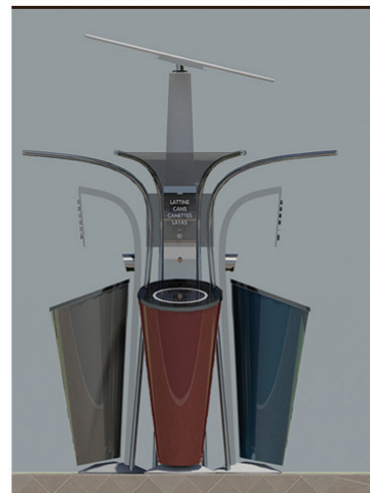

Jeneo INSULA

Ideato per diversificare, in modo autonomo ogni singolo contenitore dedicato alla raccolta differenziata di singolo materiale da rifiuto, è concepito per installazioni sia esterne che interne, corti, patii, accessi a palazzi, atri, androni, nonché in ambito urbano, sia in modo separato, sia in linea, che ad isola. Proposto sia con sistema manuale che integralmente automatizzato. Di forma cilindro-conica, accostato a struttura di protezione a sviluppo verticale ricurva, sia proposto in modo diversificato, che in linea nonché ad isola, risulta configurarsi quale elemento discreto, ma con una forte capacità di arredo, col suo design moderno ed avvincente. Ideato per adattarsi a contesti diversi, nonché capace di assolvere anche ad una funzione di stazione informativa, sia in ambito della raccolta che per altri informazioni riferite al contesto.

Dimensioni e Capacità:

H __, __ *L* __, __ - *Lt.* __, __ x 4.